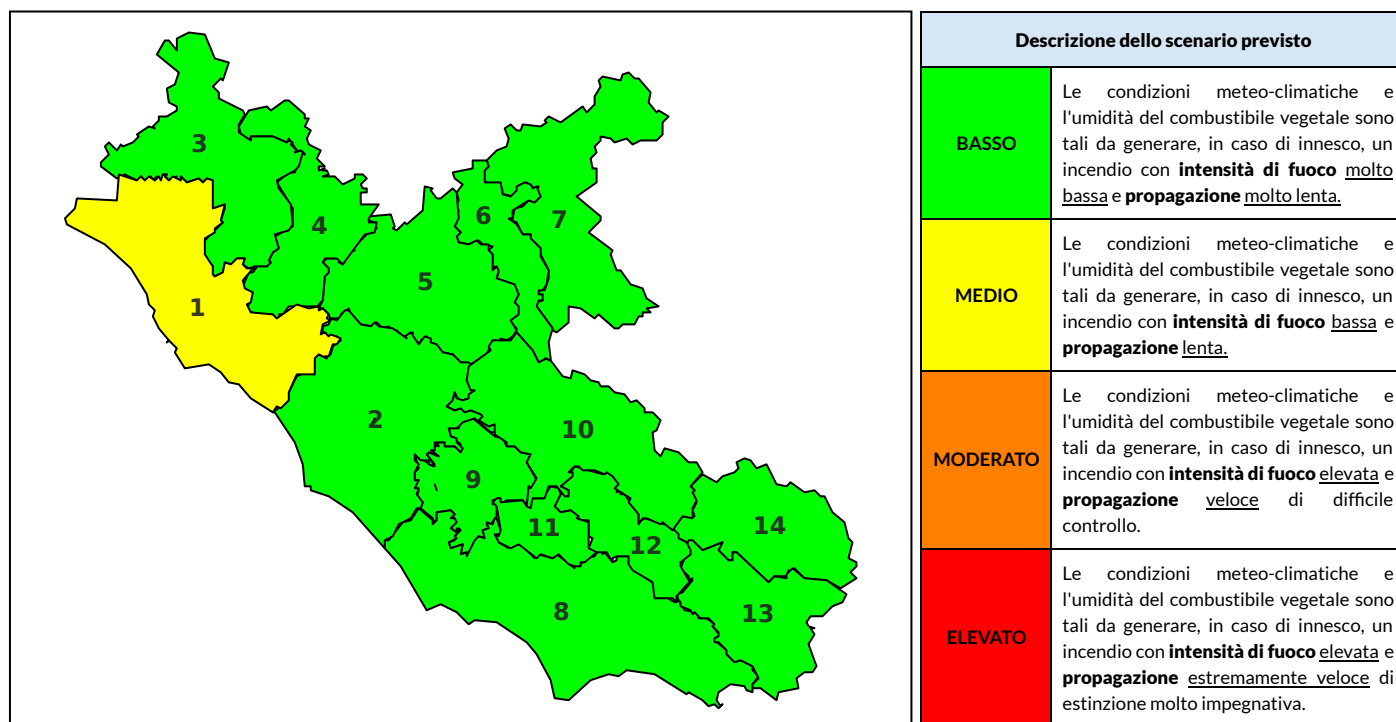

BOLLETTINO DI PERICOLOSITA' DA INCENDI BOSCHIVI

Previsioni per oggi 23-10-2022

Livello di pericolosità da incendio boschivo per Zona di Allerta AIB

Bollettino emesso nel periodo della campagna AIB Lazio sulla base del modello previsionale RISICOLazio, sviluppato in collaborazione con Fondazione CIMA, che fornisce un supporto per la valutazione della Pericolosità da incendio boschivo aggregata sulle Zone di Allerta AIB, approvate come parte integrante del Piano AIB Lazio 2020-2022 con DGR n° 270 del 15/05/2020. Il dettaglio della distribuzione dei Comuni nelle Zone AIB è consultabile al link https://protezionecivile.regione.lazio.it/zone_allerta_aib_comuni/. Le Norme Comportamentali per la popolazione sono consultabili al link https://protezionecivile.regione.lazio.it/norme_comportamentali_aib/.

Zona AIB	1	2	3	4	5	6	7	8	9	10	11	12	13	14
Livello Pericolosità	MEDIO	BASSO	BASSO	BASSO	BASSO	BASSO	BASSO	BASSO	BASSO	BASSO	BASSO	BASSO	BASSO	BASSO

NOTE

BOLLETTINO DI PERICOLOSITA' DA INCENDI BOSCHIVI

Previsioni per domani 24-10-2022

Livello di pericolosità da incendio boschivo per Zona di Allerta AIB

Bollettino emesso nel periodo della campagna AIB Lazio sulla base del modello previsionale RISICOLazio, sviluppato in collaborazione con Fondazione CIMA, che fornisce un supporto per la valutazione della Pericolosità da incendio boschivo aggregata sulle Zone di Allerta AIB, approvate come parte integrante del Piano AIB Lazio 2020-2022 con DGR n° 270 del 15/05/2020. Il dettaglio della distribuzione dei Comuni nelle Zone AIB è consultabile al link https://protezionecivile.regione.lazio.it/zone_allerta_aib_comuni/. Le Norme Comportamentali per la popolazione sono consultabili al link https://protezionecivile.regione.lazio.it/norme_comportamentali_aib/.