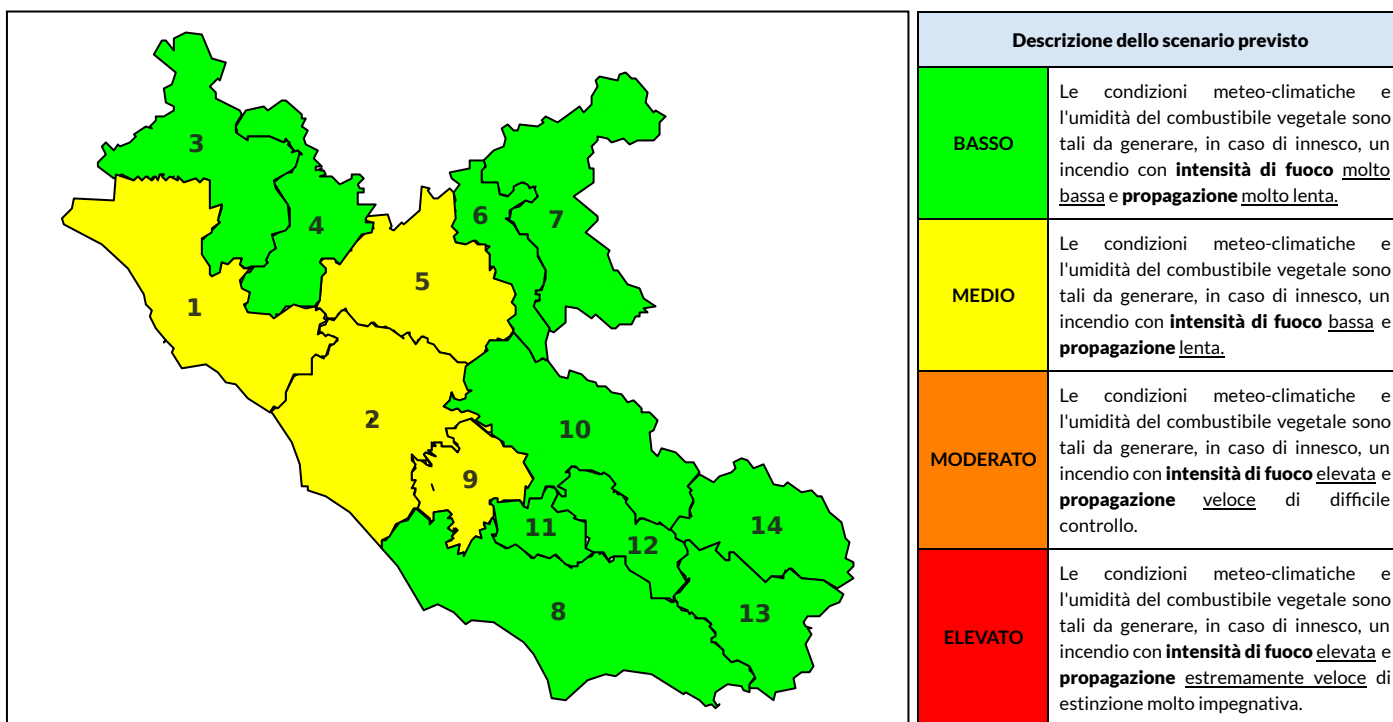

BOLLETTINO DI PERICOLOSITA' DA INCENDI BOSCHIVI

Previsioni per domani 24-10-2022

Livello di pericolosità da incendio boschivo per Zona di Allerta AIB

Bollettino emesso nel periodo della campagna AIB Lazio sulla base del modello previsionale RISICOLazio, sviluppato in collaborazione con Fondazione CIMA, che fornisce un supporto per la valutazione della Pericolosità da incendio boschivo aggregata sulle Zone di Allerta AIB, approvate come parte integrante del Piano AIB Lazio 2020-2022 con DGR n° 270 del 15/05/2020. Il dettaglio della distribuzione dei Comuni nelle Zone AIB è consultabile al link <https://protezionecivile.regione.lazio.it/zone_allerta_aib_comuni/>. Le Norme Comportamentali per la popolazione sono consultabili al link <https://protezionecivile.regione.lazio.it/norme_comportamentali_aib/>.

Zona AIB	1	2	3	4	5	6	7	8	9	10	11	12	13	14
Livello Pericolosità	MEDIO	MEDIO	BASSO	BASSO	MEDIO	BASSO	BASSO	BASSO	MEDIO	BASSO	BASSO	BASSO	BASSO	BASSO